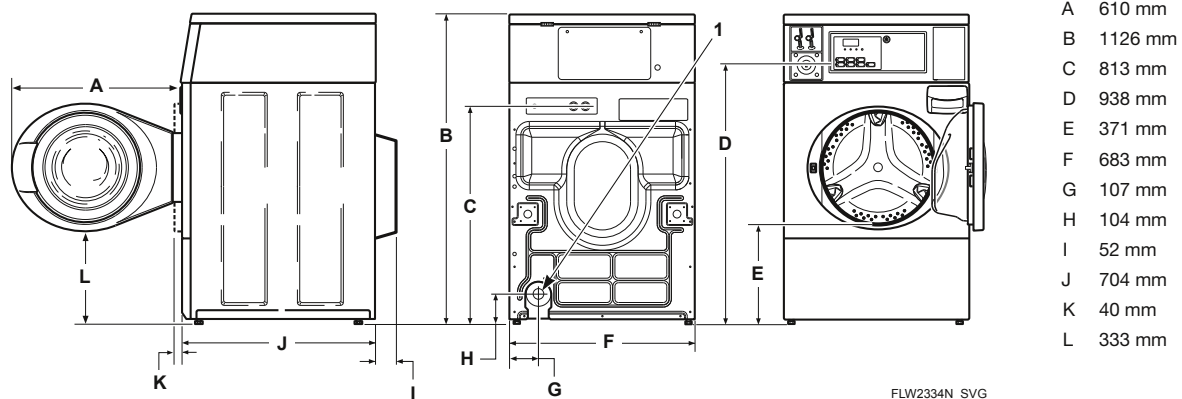

Modèles équipés d'une pompe de vidange par gravité