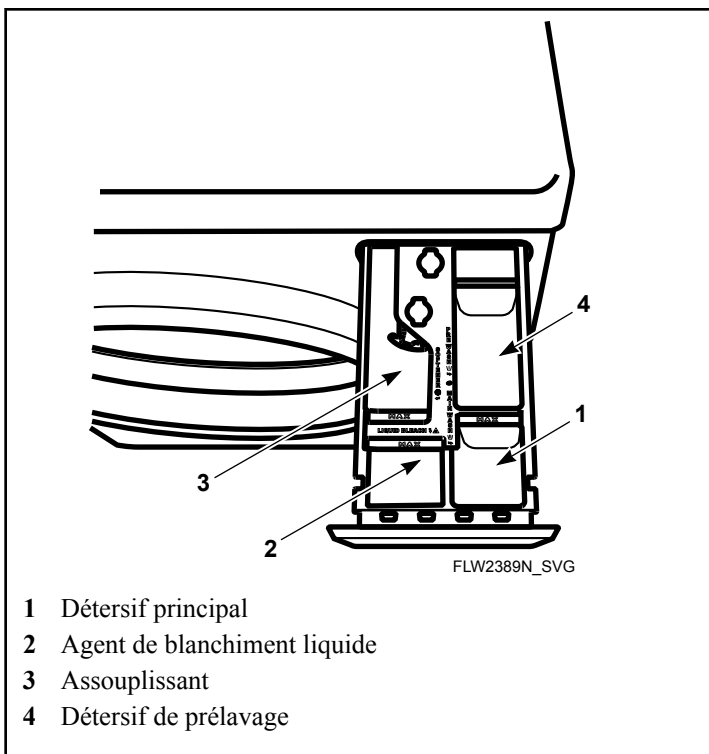

Modèles équipés d'une pompe de vidange avec canne

Modèles équipés d'une pompe de vidange par gravité

Figure 17

REMARQUE : Vous pouvez toujours modifier votre sélection sur le sélecteur pendant le premier remplissage.

Régler le niveau de saleté

Presser le pavé tactile de niveau de saleté pour sélectionner A, B ou C. Le témoin indique votre sélection.

○ A FLW79R_SVG	LIGHT (léger)
○ B FLW80R_SVG	MEDIUM (moyen)
○ C FLW81R_SVG	HEAVY (très sale)

Régler le sélecteur de linge/la température de lavage (°C)

Appuyer sur le pavé tactile pour le cycle souhaité. Le témoin indique votre sélection.

○ FLW82R_SVG	NORMAL 90 (NORMAL/40)
○ FLW83R_SVG	NORMAL 60 (NORMAL/40)
○ FLW84R_SVG	NORMAL 40 (NORMAL/40)
○ FLW85R_SVG	PERM PRESS 60 (TISSU SANS REPASSAGE/60)
○ FLW86R_SVG	DELICATES 30 (DÉLICATS/30)
○ FLW87R_SVG	PROGRAMME ESSORAGE 1200 T