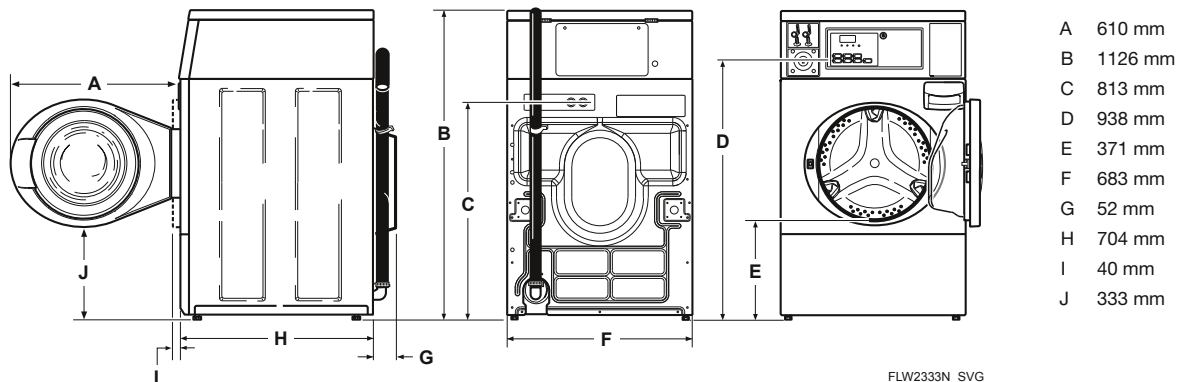

DIMENSIONS ET SPÉCIFICITÉ

LAVEUSE PROFESSIONNELLE POUR LIBRE-SERVICE ET COLLECTIVITÉ

Modèle		NF3J
Volume du tambour	L	96,8
Facteur G		440
Vitesse essorage	rpm	1200
Taille du moteur	kW	Vitesse variable-induction 0,67
Consommation d'eau par cycle	L	44,3
Type de chauffage		Aucun ou électrique
Puissance de chauffe	kW	4,8
Niveau de température		5
Pression de l'eau	bar	1.4 / 8.3
Indicateur lumineux ind. l'avancement du cycle		Oui
Tambour		Acier inoxydable
Différentes couleurs disponibles		Blanc standard, option inoxydable
Type de porte		Fenêtre
Tensions électriques disponibles		120/60/1-15A – 230/60/1-6A – 230/400/50/3 – 220/60/1-6A
Dimensions (H x L x P)	mm	1126 x 683 x 704
Poids net		122
Données de transport		
Poids brut	kg	132
Dimension d'emballage (H x L x P)	mm	1156 x 737 x 832

Modèles équipés d'une pompe de vidange avec canne